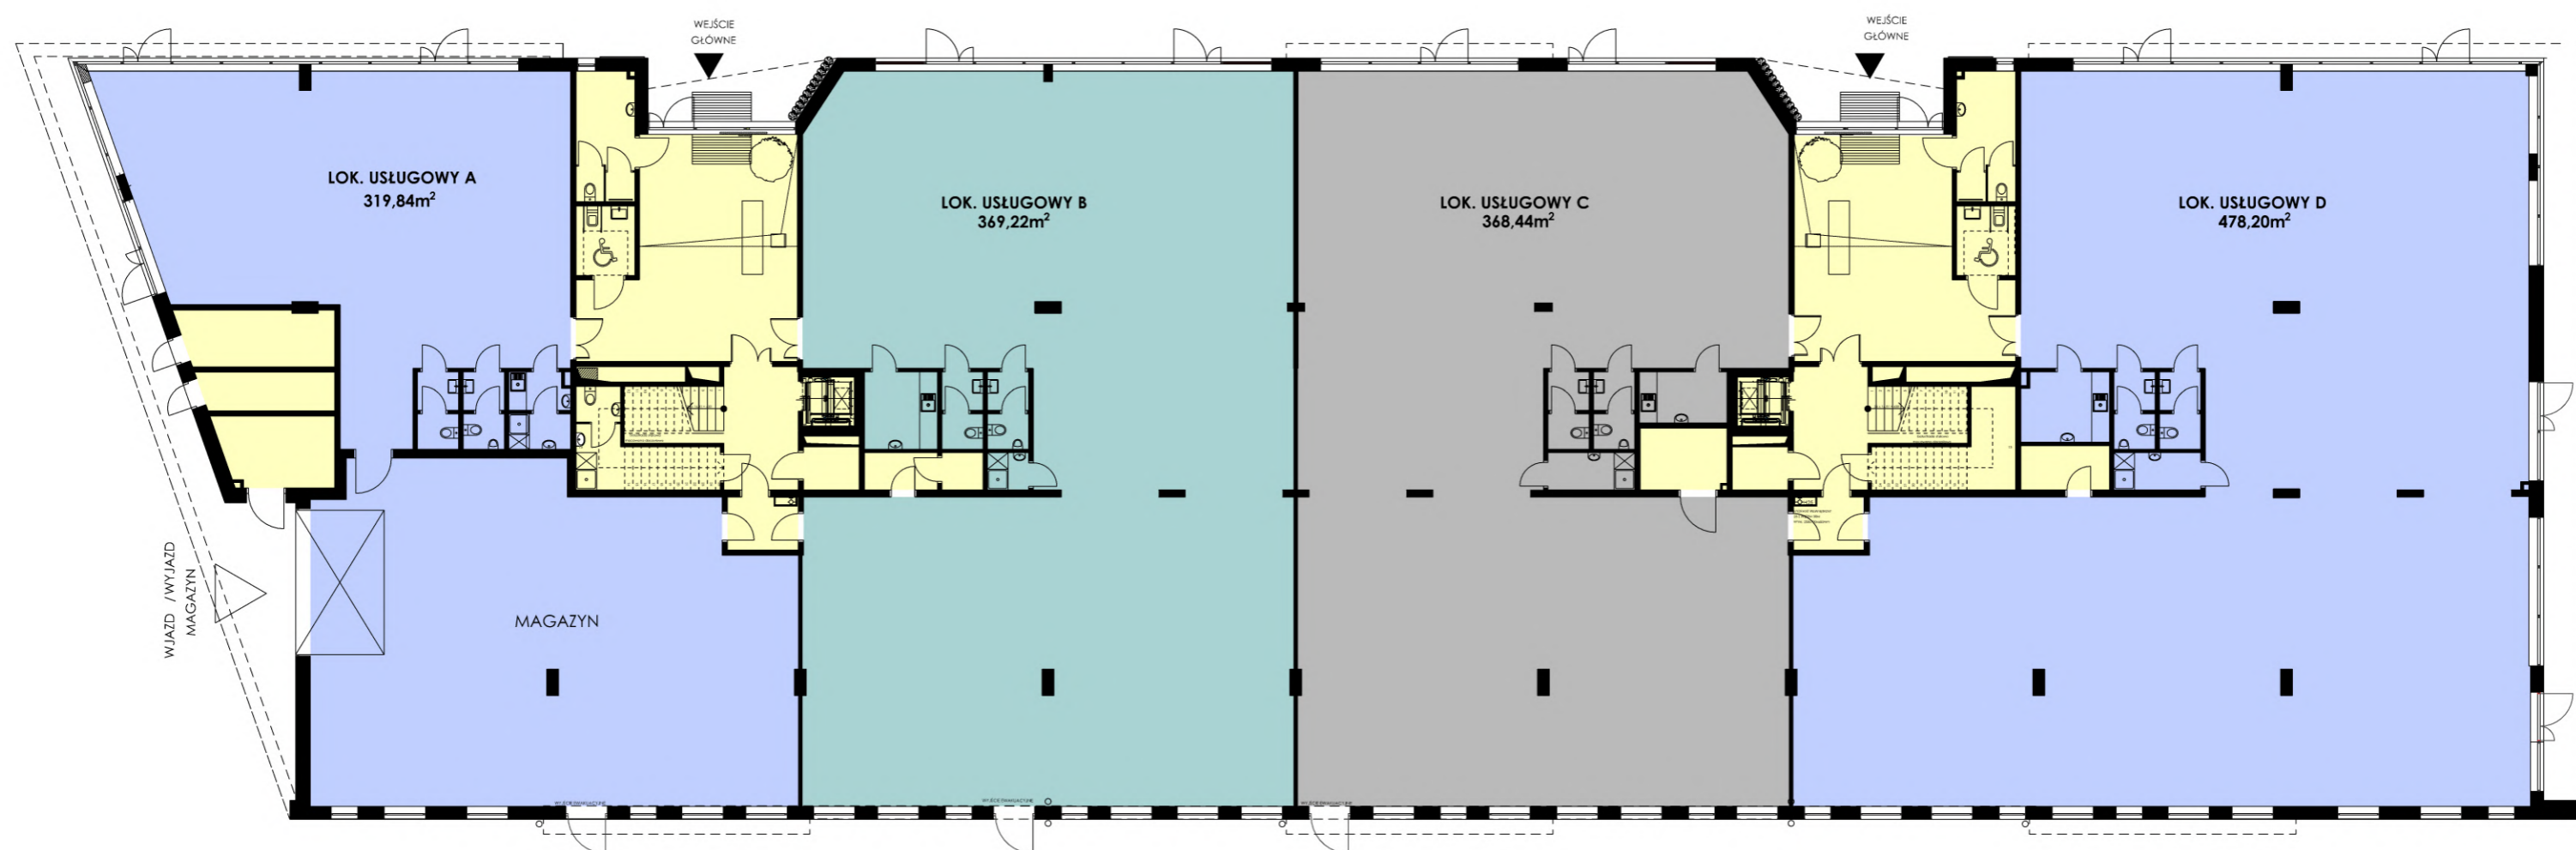

NOWY, POWSTAJĄCY WEZŁ
POLNA-MAZOWIECKA

ul. CHROBREGO

URZĄD MIASTA TORUNIA

CENTRUM

TRASA ŚREDNICOWA

CENTRUM

SKALA
1:37500

- | | | | |
|---|--|---|-----------------------------------|
|  | zielen "różnicowana" w tym drzewa i krzewy |  | budynek biurowo-usługowy Polna 66 |
|  | tereny biologicznie czynne |  | zjazd na działkę / wejścia |
|  | utwardzenia | | |

ZAGOSPODAROWANIE TERENU

SKALA 1:1000 0 5 35m

<0>
<1>
<2>

polna 66