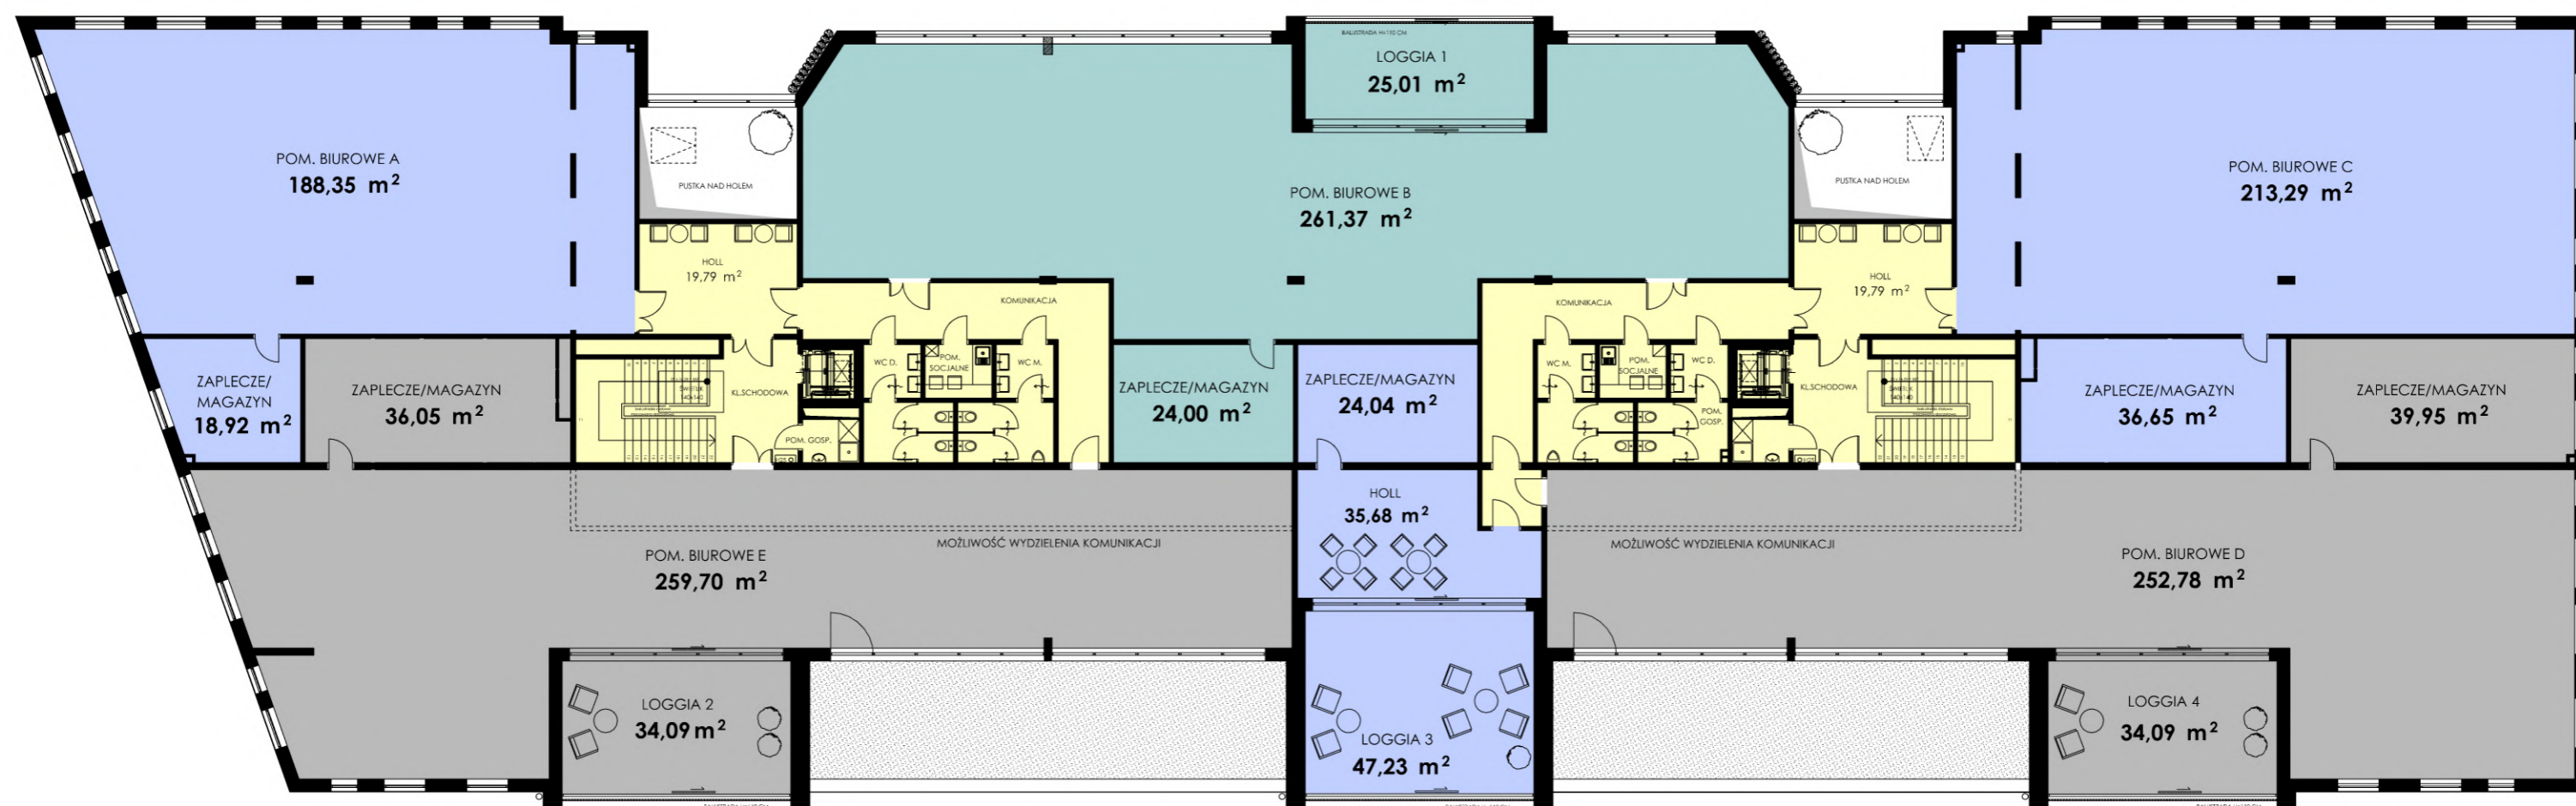

NOWY, POWSTAJĄCY WEZŁ
POLNA-MAZOWIECKA

ul. CHROBREGO

URZĄD MIASTA TORUNIA

CENTRUM

TRASA ŚREDNICOWA

CENTRUM

SKALA
1:37500

- | | | | |
|---|--|---|-----------------------------------|
|  | zielen "różnicowana" w tym drzewa i krzewy |  | budynek biurowo-usługowy Polna 66 |
|  | tereny biologicznie czynne |  | zjazd na działkę / wejścia |
|  | utwardzenia | | |

ZAGOSPODAROWANIE TERENU

SKALA 1:1000 0 5 35m

<0>
<1>
<2>

polna 66