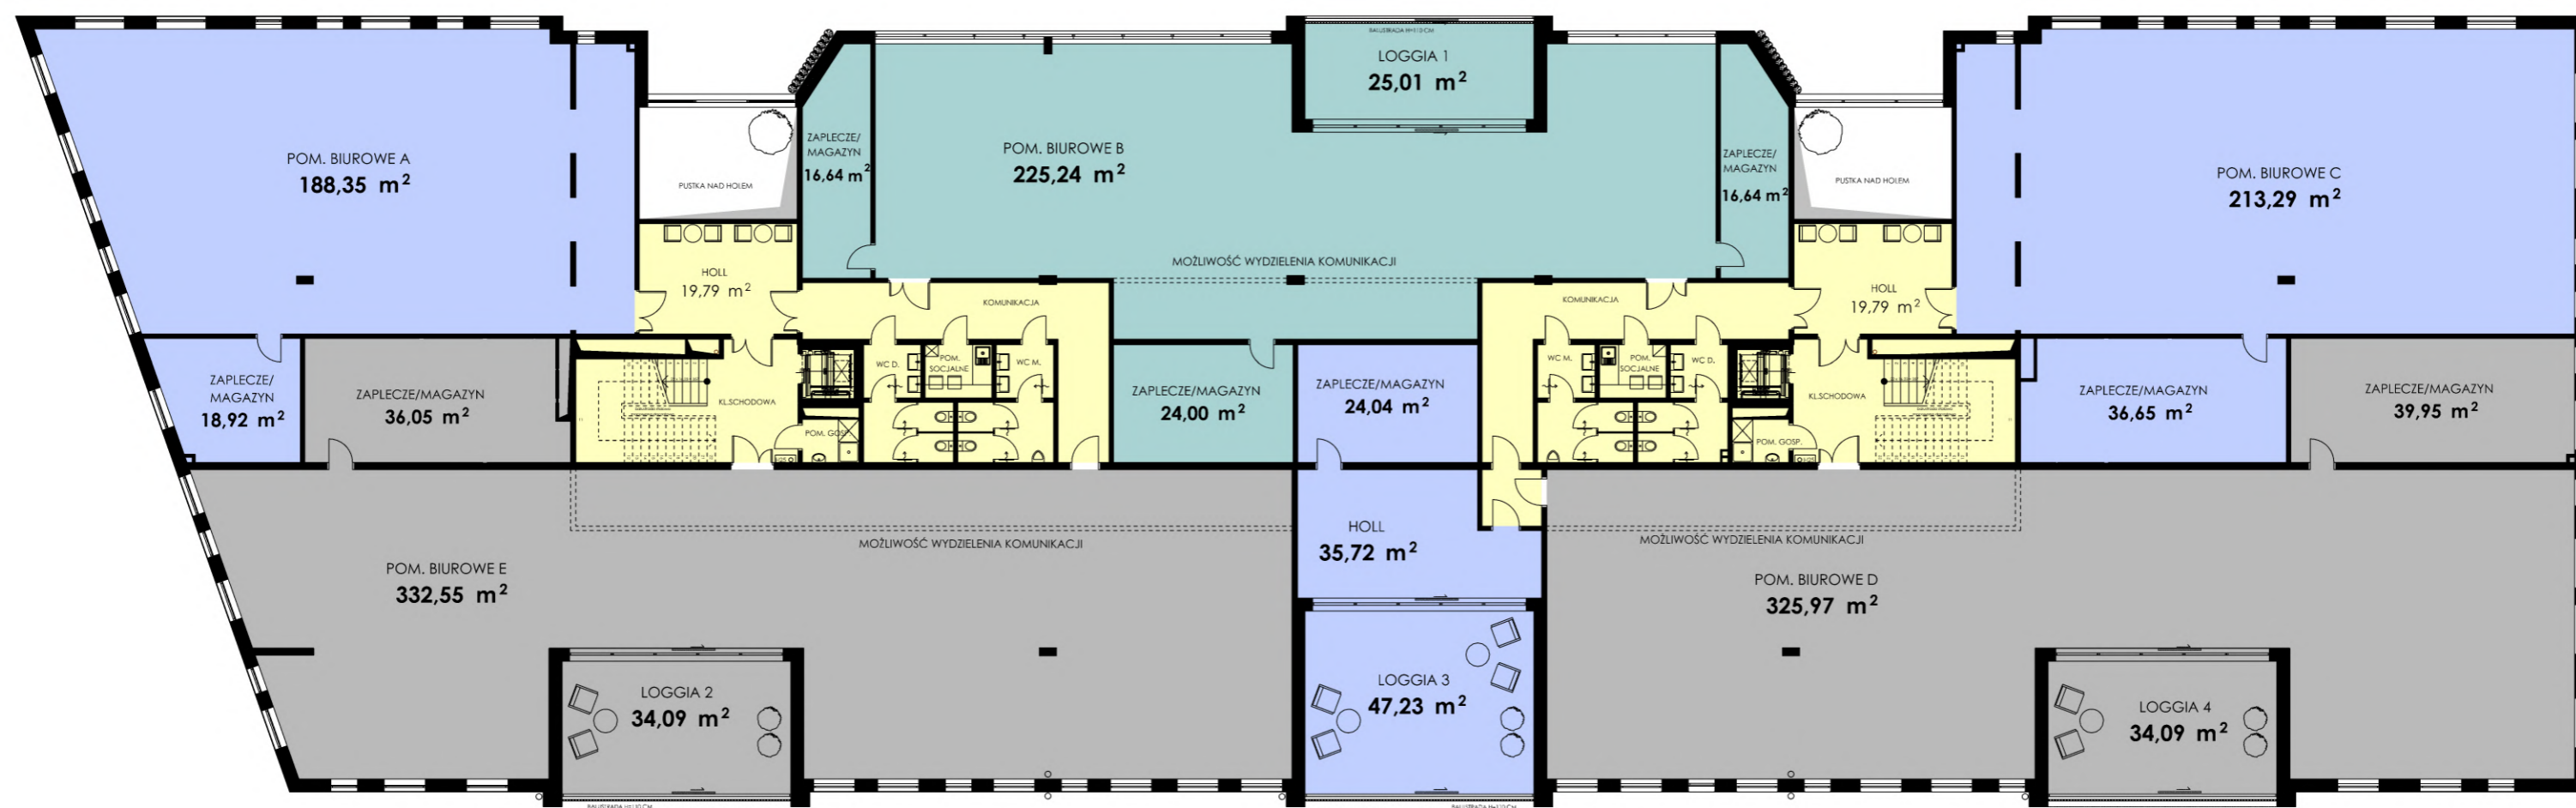

NOWY, POWSTAJĄCY WEZŁ
POLNA-MAZOWIECKA

ul. CHROBREGO

URZĄD MIASTA TORUNIA

CENTRUM

TRASA ŚREDNICOWA

CENTRUM

SKALA
1:37500

- | | | | |
|---|--|---|-----------------------------------|
|  | zielen "różnicowana" w tym drzewa i krzewy |  | budynek biurowo-usługowy Polna 66 |
|  | tereny biologicznie czynne |  | zjazd na działkę / wejścia |
|  | utwardzenia | | |

ZAGOSPODAROWANIE TERENU

SKALA 1:1000 0 5 35m

<0>
<1>
<2>

polna 66