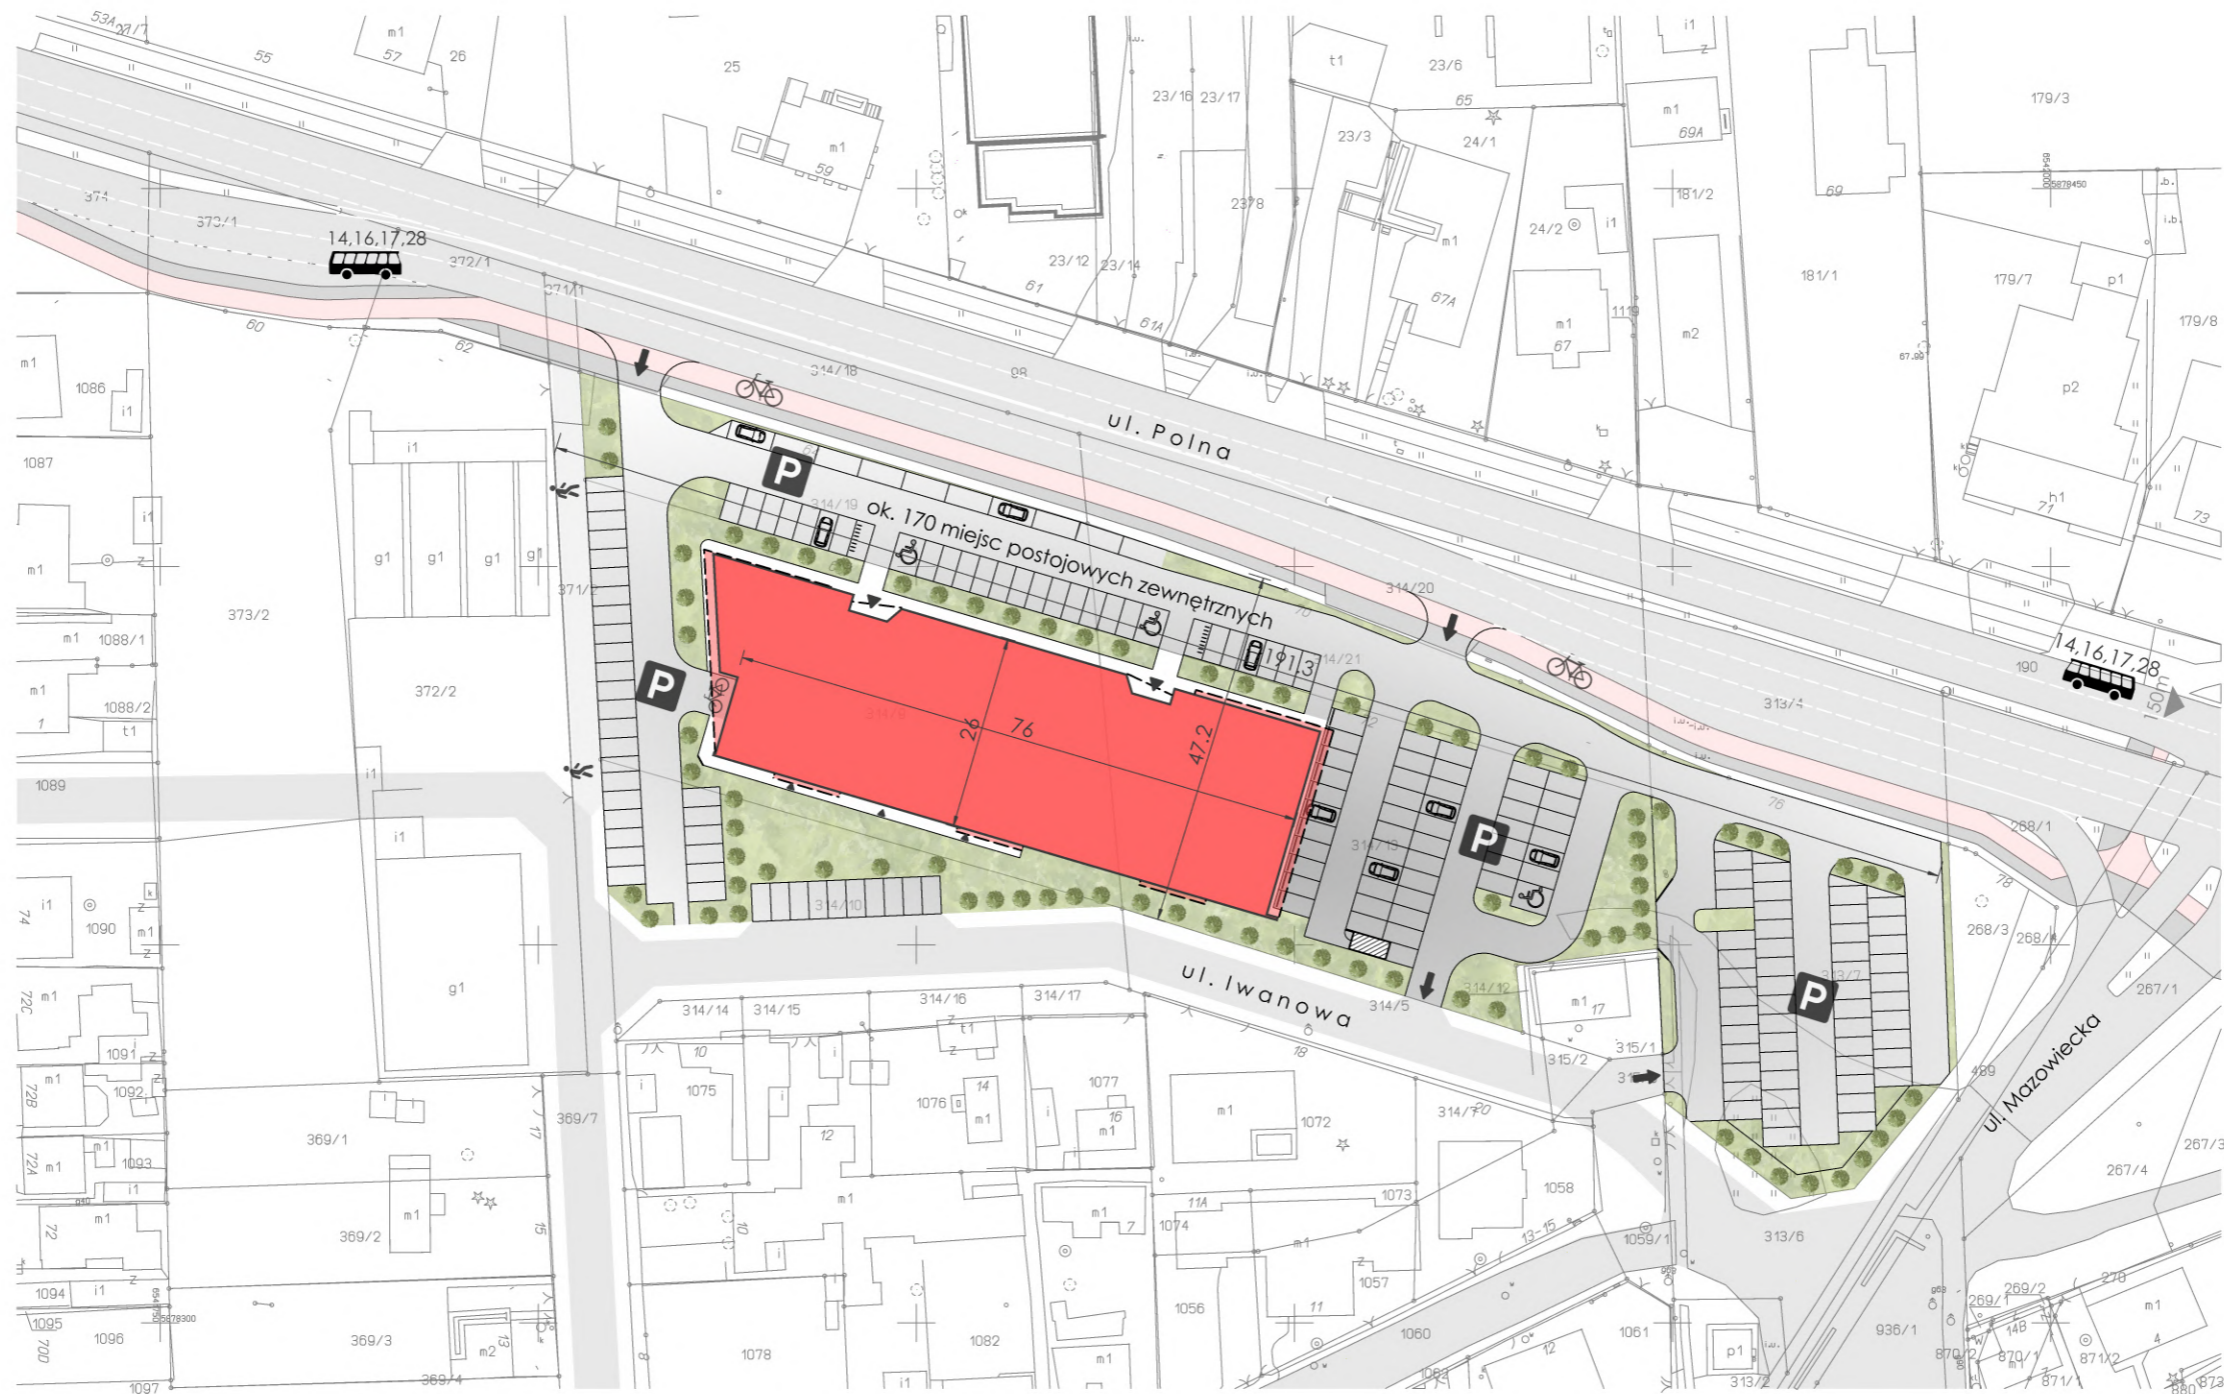

CHEŁMZA
GDANSK

ul. GRUDZIADZKA

CENTRUM
HANDLOWE
KOMETA

POLNA 66

rozbudowywana
ul. BATOREGO

STARSZYSTWO
POWIATOWE

TORUNSKA
GIEŁDA TOWAROWA

rozbudowywana
ul. MAZOWIECKA

NOWY, POWSTAJĄCY WEZŁ
POLNA-MAZOWIECKA

ul. CHROBREGO

URZĄD MIASTA TORUNIA

CENTRUM

TRASA ŚREDNICOWA

CENTRUM

SKALA
1:37500

- | | | | |
|---|--|---|-----------------------------------|
|  | zielen "różnicowana" w tym drzewa i krzewy |  | budynek biurowo-usługowy Polna 66 |
|  | tereny biologicznie czynne |  | zjazd na działkę / wejścia |
|  | utwardzenia | | |

ZAGOSPODAROWANIE TERENU

SKALA 1:1000 0 5 35m

<0>
<1>
<2>

polna 66